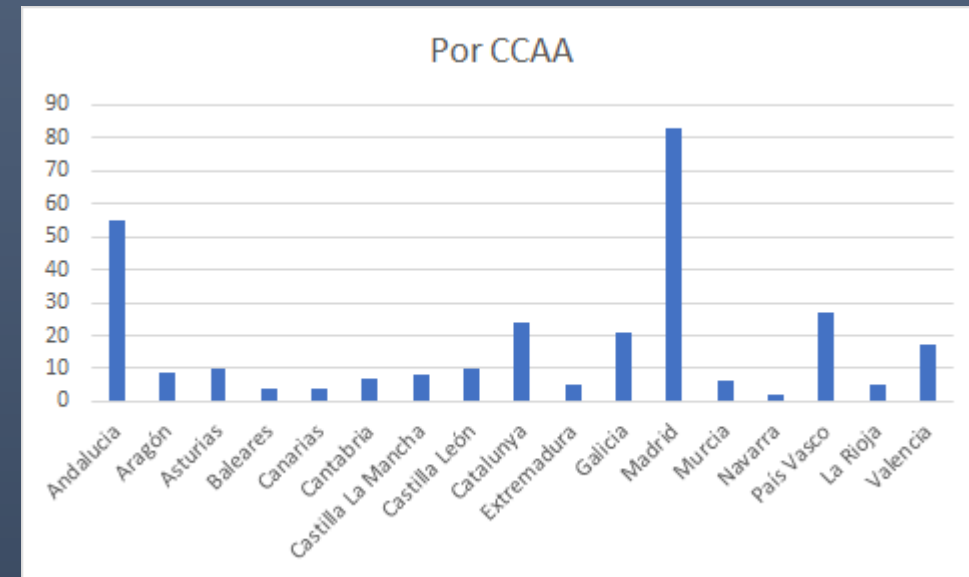

# Miembros del ecosistema

297 MIEMBROS – SEP 2021

[VER LISTA COMPLETA](#)